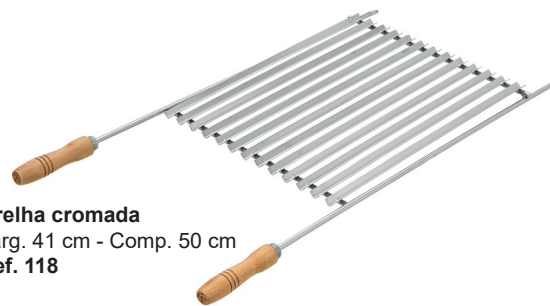

Chapas, grelhas, espetos e acessórios

Ref 001 - Chapa simples
Larg. 24 cm - Comp. 24 cm

Ref 002 - Chapa dupla
Larg. 24 cm - Comp. 24 cm

Ref 003 - Chapa simples
Larg. 24 cm - Comp. 48 cm

Ref 004 - Chapa simples 1/2 dupla
Larg. 24 cm - Comp. 48 cm

Ref 005 - Chapa com lat. alto 6x3
Larg. 25 cm - Comp. 48 cm

Ref 006 - Chapa com lat. alto 8x4
Larg. 32 cm - Comp. 63 cm

Ref 007 - Chapa com alça lateral
Larg. 24,5 cm
Comp. 39 cm

Coletor de gordura para grelha
Ref 093 - Cromado
Ref 094 - Esmaltado

Grelha cromada
Larg. 41 cm - Comp. 50 cm
Ref. 118

Grelha esmaltada
Larg. 41 cm
Comp. 50 cm
Ref. 116

Grelhas em aço inox
Ref. 117.1 - Larg. 50 cm - Comp. 50 cm
Ref. 117.2 - Larg. 40 cm - Comp. 50 cm
Ref. 117.3 - Larg. 50 cm - Comp. 40 cm

Espetos em aço inox 4 mm
Ref. 150 - Duplo 90 cm com cabos
Ref. 151 - 2 cm x 90 cm com cabos
Ref. 152 - 1,5 cm x 90 cm com cabos

Espeto em aço inox 1,2 mm
Ref. 153 - 1,7 cm x 76,5 cm

Fogareiro com chapa
Larg. 39 cm - Comp. 24 cm
Alt. 15 cm
Ref 017