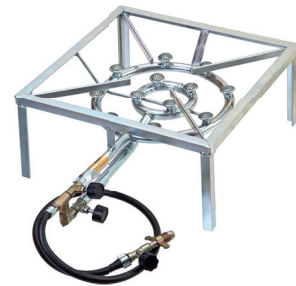

Lança-chamas
 Ref. 140.1 - 35 cm
 Ref. 140.11 - 35 cm c/ registro duplo
 Ref. 140.2 - 55 cm
 Ref. 140.22 - 55 cm c/ registro duplo
 Ref. 140.3 - 75 cm
 Ref. 140.33 - 75 cm c/ registro duplo

Fogareiros quadrados

Fogareiro 2 bocas linha leve
Larg. 23 cm
Comp. 44 cm
Alt. 12 cm
Ref 100 - Zincado

Fogareiro 1 boca linha leve
Larg. 23 cm - Comp. 23 cm
Alt. 12 cm
Ref 101 - Zincado

Fogareiro 1 boca linha leve
Larg. 32,5 cm - Comp. 32,5 cm
Alt. 15 cm
Ref 102 - Zincado