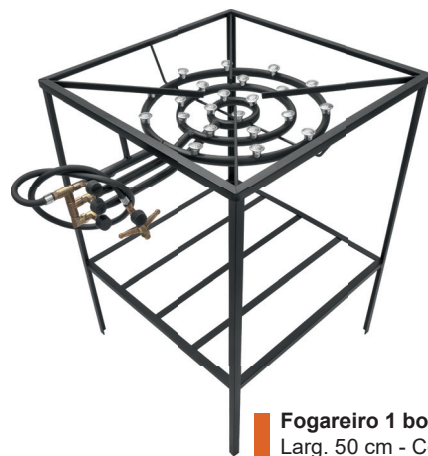

Lança-chamas
 Ref. 140.1 - 35 cm
 Ref. 140.11 - 35 cm c/ registro duplo
 Ref. 140.2 - 55 cm
 Ref. 140.22 - 55 cm c/ registro duplo
 Ref. 140.3 - 75 cm
 Ref. 140.33 - 75 cm c/ registro duplo

Fogareiros quadrados

Fogareiro 2 bocas linha leve
Larg. 23 cm
Comp. 44 cm
Alt. 12 cm
Ref 100 - Zincado

Fogareiro 1 boca linha leve
Larg. 23 cm - Comp. 23 cm
Alt. 12 cm
Ref 101 - Zincado

Fogareiro 1 boca linha leve
Larg. 32,5 cm - Comp. 32,5 cm
Alt. 15 cm
Ref 102 - Zincado

Fogareiro 2 em 1 linha leve
Larg. 32,5 cm
Comp. 32,5 cm
Alt. 15 cm
Ref 102.1 - Zincado

Fogareiro 2 bocas com borda linha leve
Larg. 23 cm - Comp. 44 cm
Alt. 12 cm
Ref 110.3 - Zincado

Fogareiro 1 boca 3 queimadores
Larg. 50 cm - Comp. 50 cm
Alt. 71 cm
Ref 018 - Pintado

Fogareiro 1 boca 2 queimadores
Larg. 40 cm - Comp. 40 cm
Alt. 71 cm
Ref 019 - Pintado

Fogareiro 2 em 1 linha leve
Larg. 32,5 cm - Comp. 32,5 cm
Alt. 45 cm
Ref 102.2 - Pintado

Fogareiro 2 bocas
Larg. 24 cm - Comp. 48 cm - Alt. 15 cm
Ref 011 - Zincado
Ref 012 - Cromado