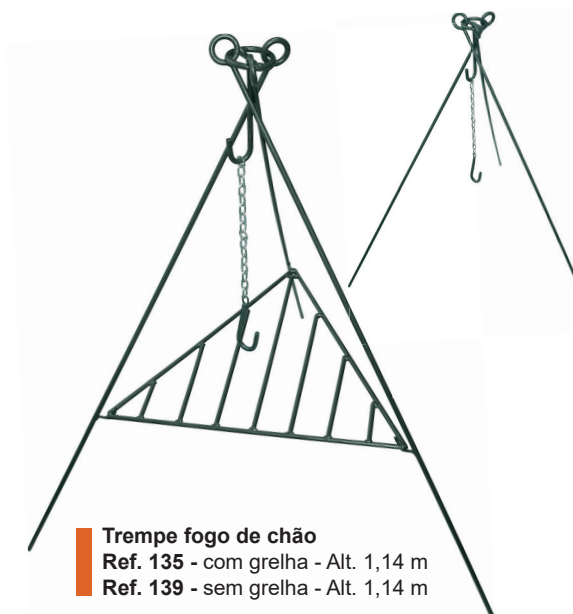

Cano de emenda tripé
 Ref 046 - 60 cm - Pintado

Fogareiros baixa pressão

Fogareiro baixa pressão
 Diâmetro 35 - Alt. 20 cm
 Queimador duplo 142 furos
 Ref 401 - Zincado

Fogareiro baixa pressão
 Diâmetro 35 - Alt. 20 cm
 Queimador médio 56 furos
 Ref 402 - Zincado

Fogareiro baixa pressão
 Diâmetro 22 - Alt. 10 cm
 Queimador pequeno 42 furos
 Ref 403 - Zincado

Fogareiro baixa pressão linha leve
 Larg. 23 cm - Comp. 44 cm
 Alt. 12 cm
 Queimador pequeno 42 furos
 Ref 404 - Zincado

Paneleiros, trempes e lança-chamas

Panelheiro
 Ref. 120 - Preto
 Alt. 1,44 m
 Ref. 121 - Envelhecido
 Alt. 1,44 m

Trempe fogo de chão
 Ref. 135 - com grelha - Alt. 1,14 m
 Ref. 139 - sem grelha - Alt. 1,14 m