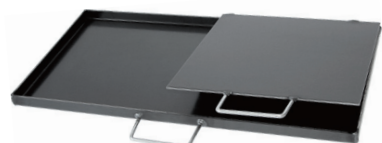

Chapas, grelhas, espetos e acessórios

Ref 001 - Chapa simples
Larg. 24 cm - Comp. 24 cm

Ref 002 - Chapa dupla
Larg. 24 cm - Comp. 24 cm

Ref 003 - Chapa simples
Larg. 24 cm - Comp. 48 cm

Ref 004 - Chapa simples 1/2 dupla
Larg. 24 cm - Comp. 48 cm

Ref 005 - Chapa com lat. alto 6x3
Larg. 25 cm - Comp. 48 cm

Ref 006 - Chapa com lat. alto 8x4
Larg. 32 cm - Comp. 63 cm

Ref 007 - Chapa com alça lateral
Larg. 24,5 cm
Comp. 39 cm

Coletor de gordura para grelha
Ref 093 - Cromado
Ref 094 - Esmaltado