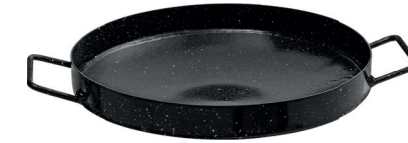

Fogareiro 2 bocas
Larg. 23 cm - Comp. 44 cm - Alt. 15 cm
Queimador ferro fundido PQ
Ref 305 - Pintado

Fogareiro com borda e tripé
Diâmetro 34
Alt. 70 cm c/tripé
Queimador ferro fundido GD
Ref 308.1
Pintado

Fogareiro com borda
Diâmetro 34 - Alt. 20 cm
Queimador ferro fundido GD
Ref 308 - Pintado

Disco ferro lixado
Ref 200.1 - 43 cm
Ref 220.1 - 38 cm
Ref 240 - 33 cm
Ref 250 - 29 cm

Disco ferro bruto
Ref 200 - 43 cm
Ref 220 - 38 cm

Fogareiro acoplado com disco
Ref 071 - Disco 38 cm queimador 8 caulins
Ref 073 - Disco 29 cm queimador 6 caulins

Tampa para disco de alumínio
Ref 160.1 - 38 cm
Ref 160.2 - 43 cm

Disco esmaltado com borda
Ref 201.1 - 43 cm com borda de 4 cm
Ref 202.1 - 43 cm com borda de 7 cm
Ref 221.1 - 38 cm com borda de 4 cm
Ref 222.1 - 38 cm com borda de 7 cm