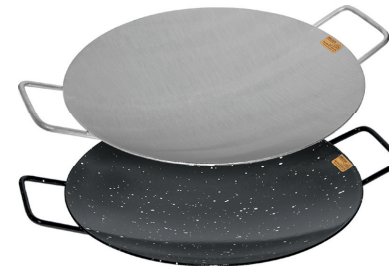

Disco ferro lixado
Ref 200.1 - 43 cm
Ref 220.1 - 38 cm
Ref 240 - 33 cm
Ref 250 - 29 cm