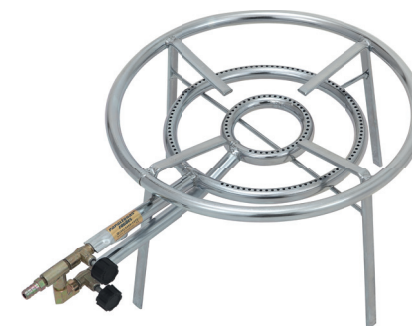

Disco lixado com cabos e tripé
Ref 204 - 43 cm

Fogareiros com borda - Pintados

Fogareiro 2 em 1 com borda
 Ref 110.12 - Diâmetro 34 - Alt. 20 cm s/ tripé
 Ref 110.13 - Diâmetro 34 - Alt. 70 cm c/ tripé

Fogareiro 8 caulins com borda
 Ref 110.21 - Diâmetro 34 - Alt. 20 cm s/ tripé
 Ref 110.23 - Diâmetro 34 - Alt. 70 cm c/ tripé

Fogareiro 6 caulins com borda
 Ref 110.41 - Diâmetro 34 - Alt. 20 cm s/tripé
 Ref 110.42 - Diâmetro 34 - Alt. 70 cm c/tripé

Fogareiro com borda
 Queimador ferro fundido GD
 Ref 308 - Diâmetro 34 - Alt. 20 cm s/ tripé
 Ref 308.1 - Diâmetro 34 - Alt. 70 cm c/ tripé

Cano de emenda tripé
 Ref 046 - 60 cm - Pintado

Fogareiros baixa pressão

Fogareiro baixa pressão
 Diâmetro 35 - Alt. 20 cm
 Queimador duplo 142 furos
 Ref 401 - Zincado

Fogareiro baixa pressão
 Diâmetro 35 - Alt. 20 cm
 Queimador médio 56 furos
 Ref 402 - Zincado