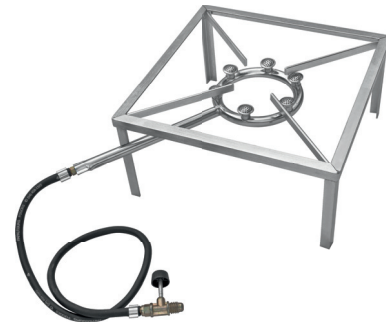

Lança-chamas
 Ref. 140.1 - 35 cm
 Ref. 140.11 - 35 cm c/ registro duplo
 Ref. 140.2 - 55 cm
 Ref. 140.22 - 55 cm c/ registro duplo
 Ref. 140.3 - 75 cm
 Ref. 140.33 - 75 cm c/ registro duplo

Fogareiros quadrados

Fogareiro 2 bocas linha leve
Larg. 23 cm
Comp. 44 cm
Alt. 12 cm
Ref 100 - Zincado

Fogareiro 1 boca linha leve
Larg. 23 cm - Comp. 23 cm
Alt. 12 cm
Ref 101 - Zincado

Fogareiro 1 boca linha leve
Larg. 32,5 cm - Comp. 32,5 cm
Alt. 15 cm
Ref 102 - Zincado