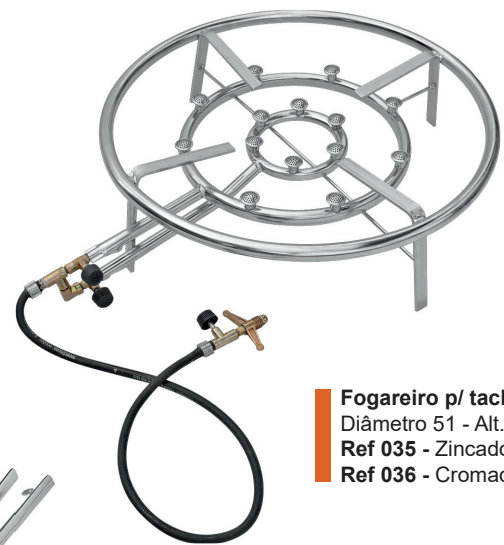

Fogareiro 2 em 1 com borda
Ref 110.1 - Diâm. 34 x Alt. 70 cm - c/ tripé

Fogareiro 6 caulins com borda
Ref 110.4 - Diâm. 34 x Alt. 70 cm - c/ tripé

Fogareiro 8 caulins com borda
Ref 110.2 - Diâm. 34 x Alt. 70 cm - c/ tripé

Fogareiro 2 em 1 com borda
Ref 110.11
Diâmetro 34 - Alt. 20 cm

Fogareiro 8 caulins com borda
Ref 110.22
Diâmetro 34 - Alt. 20 cm

Cano de emenda tripé
Ref 045 - 60 cm - zincado

Fogareiro 6 caulins com borda
Ref 110.44
Diâmetro 34 - Alt. 20 cm

Fogareiro p/ paella
Diâmetro 64 - Alt. 20 cm
Ref 037 - Zincado
Ref 038 - Cromado

Fogareiro p/ tacho
Diâmetro 51 - Alt. 15 cm
Ref 035 - Zincado
Ref 036 - Cromado

Cano de emenda
Ref 041 - 50 cm - Para tacho
ou paella - Zincado

Fogareiro 2 em 1 para disco e panela
Diâmetro 45 - Alt. 20 cm
Ref 023

Fogareiro 6 caulins linha leve
Diâm. 30 x Alt. 18 cm
Ref 103 - Zincado

Fogareiro 2 em 1 para disco e panela
Diâmetro 35 - Alt. 20 cm
Ref 065 - Esmaltado