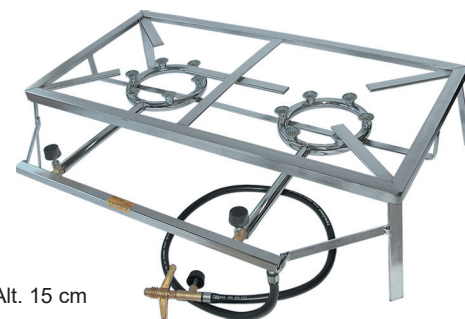

Fogareiro 2 em 1 linha leve
Larg. 32,5 cm
Comp. 32,5 cm
Alt. 15 cm
Ref 102.1 - Zincado

Fogareiro 2 bocas com borda linha leve
Larg. 23 cm - Comp. 44 cm
Alt. 12 cm
Ref 110.3 - Zincado

Fogareiro 1 boca 3 queimadores
Larg. 50 cm - Comp. 50 cm
Alt. 71 cm
Ref 018 - Pintado

Fogareiro 1 boca 2 queimadores
Larg. 40 cm - Comp. 40 cm
Alt. 71 cm
Ref 019 - Pintado

Fogareiro 2 em 1 linha leve
Larg. 32,5 cm - Comp. 32,5 cm
Alt. 45 cm
Ref 102.2 - Pintado

Fogareiro 2 bocas
Larg. 24 cm - Comp. 48 cm - Alt. 15 cm
Ref 011 - Zincado
Ref 012 - Cromado

Fogareiro 1 boca
Larg. 24 cm - Comp. 24 cm - Alt. 15 cm
Ref 015 - Zincado
Ref 016 - Cromado

Fogareiro 2 bocas
Larg. 32 cm - Comp. 63 cm - Alt. 15 cm
Ref 013 - Zincado
Ref 014 - Cromado

Fogareiros com borda - Zincados