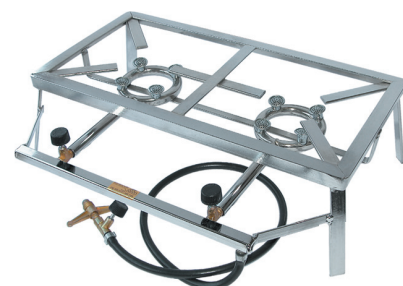

Fogareiro 2 bocas linha leve
Larg. 23 cm
Comp. 44 cm
Alt. 12 cm
Ref 100 - Zincado

Fogareiro 1 boca linha leve
Larg. 23 cm - Comp. 23 cm
Alt. 12 cm
Ref 101 - Zincado

Fogareiro 1 boca linha leve
Larg. 32,5 cm - Comp. 32,5 cm
Alt. 15 cm
Ref 102 - Zincado

Fogareiro 2 em 1 linha leve
Larg. 32,5 cm
Comp. 32,5 cm
Alt. 15 cm
Ref 102.1 - Zincado

Fogareiro 2 bocas com borda linha leve
Larg. 23 cm - Comp. 44 cm
Alt. 12 cm
Ref 110.3 - Zincado

Fogareiro 1 boca 3 queimadores
Larg. 50 cm - Comp. 50 cm
Alt. 71 cm
Ref 018 - Pintado

Fogareiro 1 boca 2 queimadores
Larg. 40 cm - Comp. 40 cm
Alt. 71 cm
Ref 019 - Pintado

Fogareiro 2 em 1 linha leve
Larg. 32,5 cm - Comp. 32,5 cm
Alt. 45 cm
Ref 102.2 - Pintado

Fogareiro 2 bocas
Larg. 24 cm - Comp. 48 cm - Alt. 15 cm
Ref 011 - Zincado
Ref 012 - Cromado