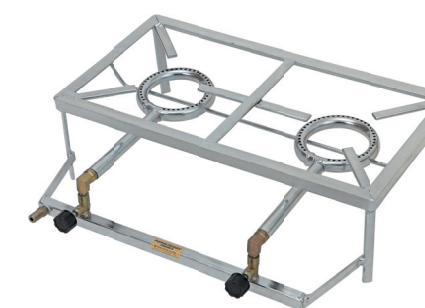

Fogareiro baixa pressão
Diâmetro 22 - Alt. 10 cm
Queimador pequeno 42 furos
Ref 403 - Zincado

Fogareiro baixa pressão linha leve
Larg. 23 cm - Comp. 44 cm
Alt. 12 cm
Queimador pequeno 42 furos
Ref 404 - Zincado