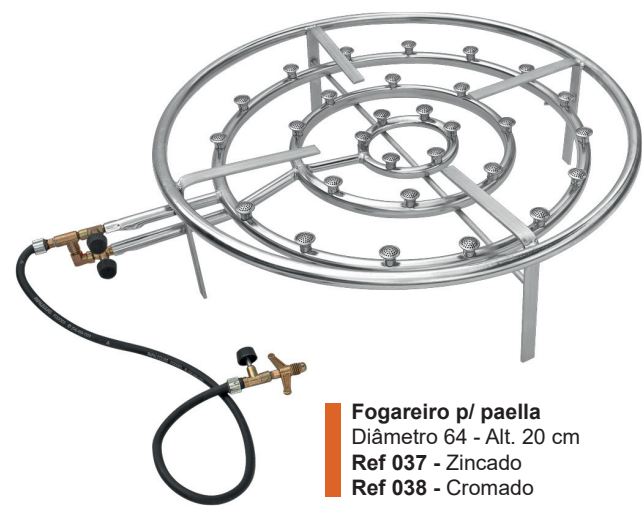

Fogareiro 2 em 1 com borda
Ref 110.1 - Diâm. 34 x Alt. 70 cm - c/ tripé

Fogareiro 6 caulins com borda
Ref 110.4 - Diâm. 34 x Alt. 70 cm - c/ tripé

Fogareiro 8 caulins com borda
Ref 110.2 - Diâm. 34 x Alt. 70 cm - c/ tripé

Fogareiro 2 em 1 com borda
Ref 110.11
Diâmetro 34 - Alt. 20 cm

Fogareiro 8 caulins com borda
Ref 110.22
Diâmetro 34 - Alt. 20 cm

Cano de emenda tripé
Ref 045 - 60 cm - zincado

Fogareiro 6 caulins com borda
Ref 110.44
Diâmetro 34 - Alt. 20 cm

Fogareiro p/ paella
Diâmetro 64 - Alt. 20 cm
Ref 037 - Zincado
Ref 038 - Cromado

Fogareiro p/ tacho
Diâmetro 51 - Alt. 15 cm
Ref 035 - Zincado
Ref 036 - Cromado

Cano de emenda
Ref 041 - 50 cm - Para tacho
ou paella - Zincado

Fogareiro 2 em 1 para disco e panela
Diâmetro 45 - Alt. 20 cm
Ref 023

Fogareiro 6 caulins linha leve
Diâm. 30 x Alt. 18 cm
Ref 103 - Zincado

Fogareiro 2 em 1 para disco e panela
Diâmetro 35 - Alt. 20 cm
Ref 065 - Esmaltado